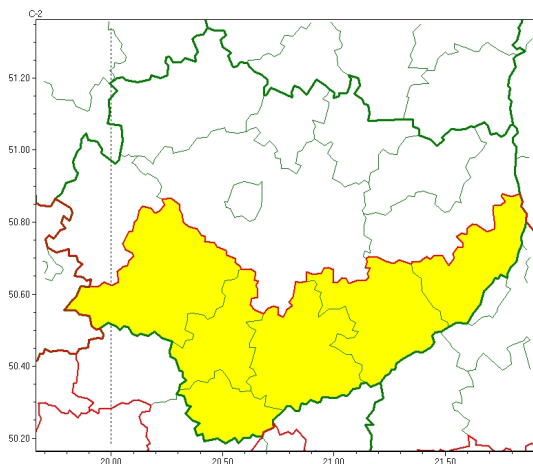

### Zasięg ostrzeżeń w województwie

Burze  
2024-07-08 12:09

Upał  
2024-07-08 12:09

## WOJEWÓDZTWO WI TOKRZYSKIE OSTRZEŻENIA METEOROLOGICZNE ZBIORCZO NR 140 WYKAZ OBLICZONYCH OSTRZEŻEŃ o godz. 12:09 dnia 08.07.2024

Zjawisko/Stopień zagrożenia	Upał/2
Obszar (w nawiasie numer ostrzeżenia dla powiatu)	powiaty: buski(81), j. drzejowski(81), kazimierski(84), Kielce(83), kielecki(83), konecki(77), opatowski(80), ostrowiecki(80), pi. czowski(84), sandomierski(80), skarżyski(78), starachowicki(80), staszowski(80), włoszczowski(78)
Ważność	od godz. 11:30 dnia 09.07.2024 do godz. 20:30 dnia 13.07.2024
Prawdopodobieństwo	80%
Przebieg	Prognozuje się upały. Temperatura maksymalna we wtorek i środę 09-10.07 od 28°C do 31°C, w kolejne dni od 32°C do 35°C. Temperatura minimalna w nocy od 17°C do 23°C.
SMS	IMGW-PIB OSTRZEŻEGA: UPAŁ/2 w świętokrzyskie (wszystkie powiaty) od 11:30/09.07 do 20:30/13.07.2024 temp. maks 28-32st, okr. 33-35st, temp min 17-23st. Dotyczy powiatów: wszystkie powiaty.
RSO	Woj. w świętokrzyskie (wszystkie powiaty), IMGW-PIB wydał ostrzeżenie drugiego stopnia o upałach
Uwagi	Możliwość podniesienia stopnia zagrożenia. Ostrzeżenie może być kontynuowane.
Zjawisko/Stopień zagrożenia	Burze/1
Obszar (w nawiasie numer ostrzeżenia dla powiatu)	powiaty: buski(80), j. drzejowski(80), kazimierski(83), pi. czowski(83), sandomierski(79), staszowski(79)
Ważność	od godz. 13:00 dnia 08.07.2024 do godz. 22:00 dnia 08.07.2024
Prawdopodobieństwo	80%

<b>Przebieg</b>	Prognozowane s burze, którym miejscami b d towarzyszy silne opady deszczu od 20 mm do 35 mm oraz porywy wiatru do 70 km/h. Lokalnie grad.
<b>SMS</b>	IMGW-PIB OSTRZEGA: BURZE/1 wi tokrzyskie (6 powiatów) od 13:00/08.07 do 22:00/08.07.2024 deszcz 20-35 mm, porywy 70 km/h, grad. Dotyczy powiatów: buski, j drzejowski, kazimierski, pi czowski, sandomierski i staszowski.
<b>RSO</b>	Woj. wi tokrzyskie (6 powiatów), IMGW-PIB wydał ostrze enie pierwszego stopnia o burzach
<b>Uwagi</b>	Brak.