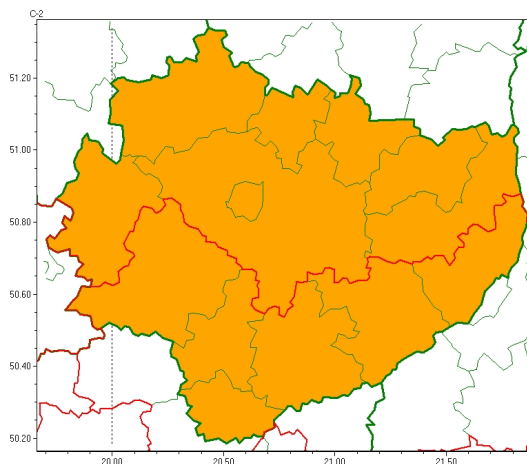

### Zasięg ostrzeżeń w województwie

Burze  
2024-07-08 12:09

Upał  
2024-07-08 12:09

## WOJEWÓDZTWO WI TOKRZYSKIE OSTRZEŻENIA METEOROLOGICZNE ZBIORCZO NR 140 WYKAZ OBLICZONYCH OSTRZEŻEŃ o godz. 12:09 dnia 08.07.2024

Zjawisko/Stopień zagrożenia	Upał/2
Obszar (w nawiasie numer ostrzeżenia dla powiatu)	powiaty: buski(81), j. drzejowski(81), kazimierski(84), Kielce(83), kielecki(83), konecki(77), opatowski(80), ostrowiecki(80), pi. czowski(84), sandomierski(80), skarżyski(78), starachowicki(80), staszowski(80), włoszczowski(78)
Ważność	od godz. 11:30 dnia 09.07.2024 do godz. 20:30 dnia 13.07.2024
Prawdopodobieństwo	80%
Przebieg	Prognozuje się upały. Temperatura maksymalna we wtorek i środę 09-10.07 od 28°C do 31°C, w kolejne dni od 32°C do 35°C. Temperatura minimalna w nocy od 17°C do 23°C.
SMS	IMGW-PIB OSTRZEŻEGA: UPAŁ/2 w świętokrzyskie (wszystkie powiaty) od 11:30/09.07 do 20:30/13.07.2024 temp. maks 28-32st, okr. 33-35st, temp min 17-23st. Dotyczy powiatów: wszystkie powiaty.
RSO	Woj. w świętokrzyskie (wszystkie powiaty), IMGW-PIB wydał ostrzeżenie drugiego stopnia o upałach
Uwagi	Możliwość podniesienia stopnia zagrożenia. Ostrzeżenie może być kontynuowane.
Zjawisko/Stopień zagrożenia	Burze/1
Obszar (w nawiasie numer ostrzeżenia dla powiatu)	powiaty: buski(80), j. drzejowski(80), kazimierski(83), pi. czowski(83), sandomierski(79), staszowski(79)
Ważność	od godz. 13:00 dnia 08.07.2024 do godz. 22:00 dnia 08.07.2024
Prawdopodobieństwo	80%

<b>Przebieg</b>	Prognozowane s burze, którym miejscami b d towarzyszy silne opady deszczu od 20 mm do 35 mm oraz porywy wiatru do 70 km/h. Lokalnie grad.
<b>SMS</b>	IMGW-PIB OSTRZEGA: BURZE/1 wi tokrzyskie (6 powiatów) od 13:00/08.07 do 22:00/08.07.2024 deszcz 20-35 mm, porywy 70 km/h, grad. Dotyczy powiatów: buski, j drzejowski, kazimierski, pi czowski, sandomierski i staszowski.
<b>RSO</b>	Woj. wi tokrzyskie (6 powiatów), IMGW-PIB wydał ostrze enie pierwszego stopnia o burzach
<b>Uwagi</b>	Brak.