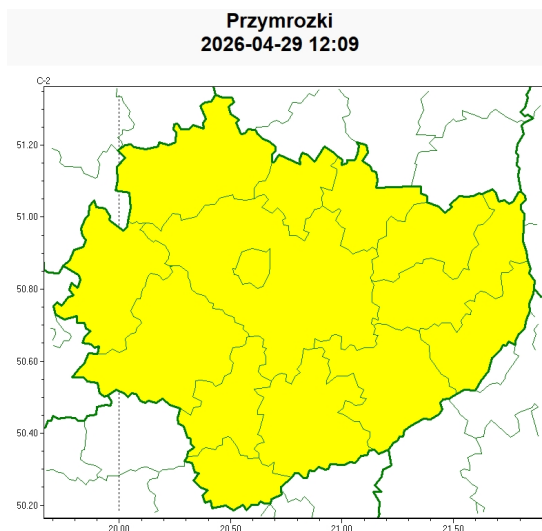

Zasięg ostrzeżeń w województwie

WOJEWÓDZTWO ŚWIĘTOKRZYSKIE
OSTRZEŻENIA METEOROLOGICZNE ZBIORCZO NR 72
WYKAZ OBOWIĄZUJĄCYCH OSTRZEŻEŃ
o godz. 12:09 dnia 29.04.2026

Zjawisko/Stoień zagrożenia	Przymrozki/1
Obszar (w nawiasie numer ostrzeżenia dla powiatu)	powiaty: buski(41), jędrzejowski(39), kazimierski(39), Kielce(42), kielecki(42), konecki(41), opatowski(42), ostrowiecki(42), pińczowski(38), sandomierski(41), skarżyski(43), starachowicki(44), staszowski(40), włoszczowski(36)
Ważność	od godz. 21:00 dnia 29.04.2026 do godz. 07:30 dnia 30.04.2026
Prawdopodobieństwo	80%
Przebieg	Prognozowany jest spadek temperatury powietrza do -4°C , przy gruncie lokalnie do -8°C .
SMS	IMGW-PIB OSTRZEGA: PRZYMROZKI/1 świętokrzyskie (wszystkie powiaty) od 21:00/29.04 do 07:30/30.04.2026 temp. min -4 st., przy gruncie -8 st. Dotyczy powiatów: wszystkie powiaty.
RSO	Woj. świętokrzyskie (wszystkie powiaty), IMGW-PIB wydał ostrzeżenie pierwszego stopnia o przymrozkach
Uwagi	Brak.