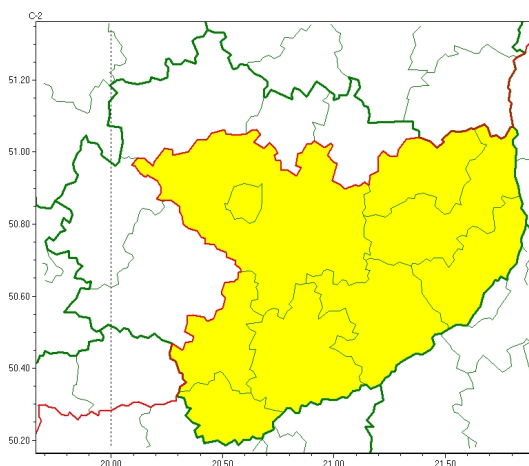

Zasięg ostrzeżeń w województwie

Gęsta mgła
2025-02-28 11:34

WOJEWÓDZTWO ŚWIĘTOKRZYSKIE
OSTRZEŻENIA METEOROLOGICZNE ZBIORCZO NR 33
WYKAZ OBOWIĄZUJĄCYCH OSTRZEŻEŃ
o godz. 11:34 dnia 28.02.2025

Zjawisko/Stoień zagrożenia	Gęsta mgła/1
Obszar (w nawiasie numer ostrzeżenia dla powiatu)	powiaty: buski(29), kazimierski(29), Kielce(27), kielecki(28), opatowski(23), ostrowiecki(22), pińczowski(29), sandomierski(24), staszowski(25)
Ważność	od godz. 23:00 dnia 28.02.2025 do godz. 09:00 dnia 01.03.2025
Prawdopodobieństwo	80%
Przebieg	Prognozuje się gęste mgły, w zasięgu których widzialność będzie miejscami wynosić poniżej 200 m.
SMS	IMGW-PIB OSTRZEGA: MGŁA/1 świętokrzyskie (9 powiatów) od 23:00/28.02 do 09:00/01.03.2025 widzialność 200 m. Dotyczy powiatów: buski, kazimierski, Kielce, kielecki, opatowski, ostrowiecki, pińczowski, sandomierski i staszowski.
RSO	Woj. świętokrzyskie (9 powiatów), IMGW-PIB wydał ostrzeżenie pierwszego stopnia o silnych mgłach
Uwagi	Brak.