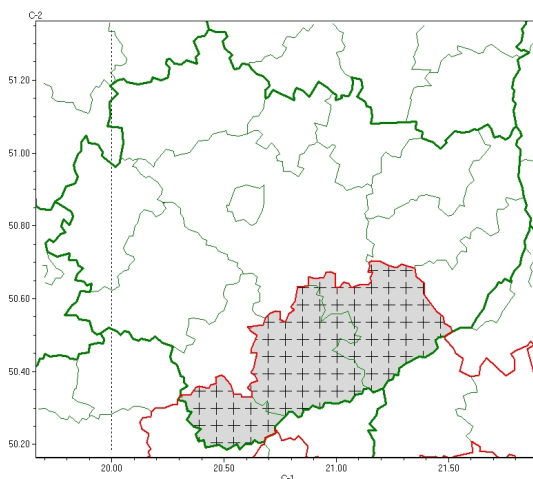

Zasięg komunikatu w województwie

Gęsta mgła

Komunikat meteorologiczny z godz. 11:19 dnia 02.12.2024

Nazwa biura	IMGW-PIB Biuro Prognoz Meteorologicznych w Krakowie
Zjawiska	Gęsta mgła
Obszar	województwo świętokrzyskie powiaty: buski, kazimierski, staszowski
Sytuacja meteorologiczna	Lokalnie jeszcze utrzymują się mgły ograniczające widzialność do około 400 m. W ciągu najbliższej godziny widzialność poprawi się. Mgły ponownie tworzyć się będą po zachodzie słońca.
Uwagi	Komunikat przygotowano na podstawie danych z systemów teledetekcji atmosfery oraz sieci pomiarowo-obszernych IMGW-PIB. Lokalnie zjawiska mogą mieć inny przebieg niż opisany.
Godzina i data wydania	godz. 11:19 dnia 02.12.2024