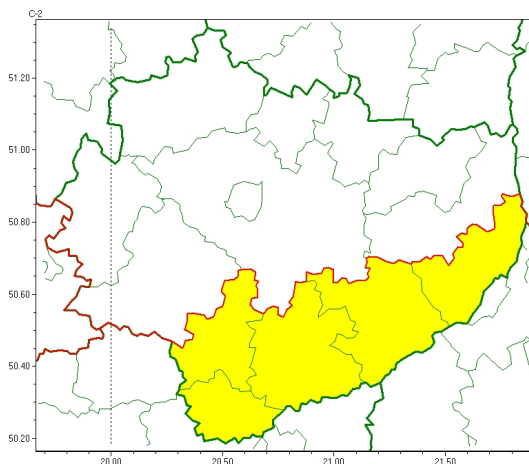

Zasięg ostrzeżeń w województwie

Gęsta mgła
2024-11-04 13:13

WOJEWÓDZTWO WI TOKRZYSKIE
OSTRZEŻENIA METEOROLOGICZNE ZBIORCZO NR 243
WYKAZ OBSZARÓW ZASIAGU OSTRZEŻENIA
o godz. 13:13 dnia 04.11.2024

Zjawisko/Stopień zagrożenia	Gęsta mgła/1
Obszar (w nawiasie numer ostrzeżenia dla powiatu)	powiaty: buski(122), kazimierski(124), pińczowski(123), sandomierski(119), staszowski(121)
Ważność	od godz. 21:00 dnia 04.11.2024 do godz. 09:00 dnia 05.11.2024
Prawdopodobieństwo	70%
Przebieg	Prognozuje się gęste mgły, w zasięgu których widzialność miejscami wynosi poniżej 200 m.
SMS	IMGW-PIB OSTRZEŻENIA: MGŁA/1 w województwie świętokrzyskim (5 powiatów) od 21:00/04.11 do 09:00/05.11.2024 widzialność 200 m. Dotyczy powiatów: buski, kazimierski, pińczowski, sandomierski i staszowski.
RSO	Woj. w. świętokrzyskie (5 powiatów), IMGW-PIB wydał ostrzeżenie pierwszego stopnia o silnych mgłach
Uwagi	Po opadach mroźnych, w wyniku zamarzania wody na nawierzchniach dróg i chodników lub z powodu szadzi, lokalnie może być ślisko.