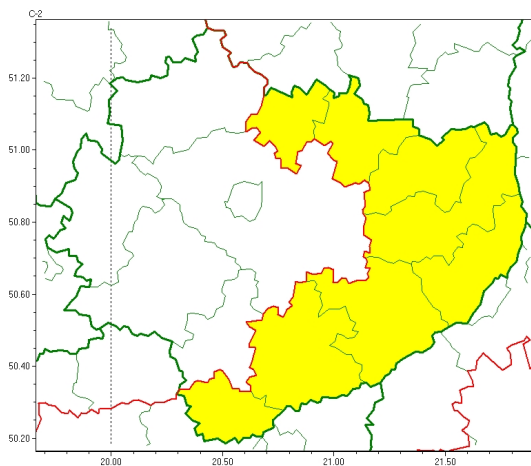

Zasięg ostrzeżeń w województwie

Gęsta mgła
2024-10-25 12:12

WOJEWÓDZTWO WI TOKRZYSKIE
OSTRZEŻENIA METEOROLOGICZNE ZBIORCZO NR 242
WYKAZ OBOWIĄZUJĄCYCH OSTRZEŻEŃ
o godz. 12:12 dnia 25.10.2024

Zjawisko/Stopień zagrożenia	Gęsta mgła/l
Obszar (w nawiasie numer ostrzeżenia dla powiatu)	powiaty: buski(121), kazimierski(123), opatowski(117), ostrowiecki(118), sandomierski(118), skarżyski(117), starachowicki(117), staszowski(120)
Ważność	od godz. 22:00 dnia 25.10.2024 do godz. 09:00 dnia 26.10.2024
Prawdopodobieństwo	70%
Przebieg	Prognozuje się gęste mgły, głównie w dolinach rzek i w pobliżu zbiorników wodnych, w zasięgu których widzialność może miejscami wynosić poniżej 200 m.
SMS	IMGW-PIB OSTRZEŻENIA: MGŁA/l w województwie świętokrzyskim (8 powiatów) od 22:00/25.10 do 09:00/26.10.2024 widzialność < 200 m. Dotyczy powiatów: buski, kazimierski, opatowski, ostrowiecki, sandomierski, skarżyski, starachowicki i staszowski.
RSO	Woj. w. świętokrzyskie (8 powiatów), IMGW-PIB wydał ostrzeżenie pierwszego stopnia o silnych mgłach
Uwagi	Brak.