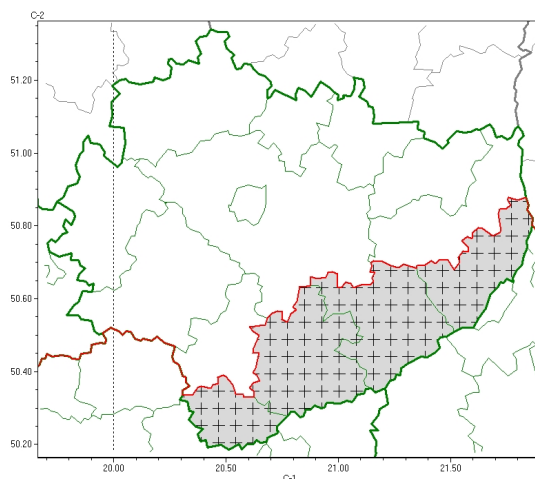

Zasięg komunikatu w województwie

Gęsta mgła

Komunikat meteorologiczny z godz. 09:06 dnia 16.10.2024

Nazwa biura	IMGW-PIB Biuro Prognoz Meteorologicznych w Krakowie
Zjawiska	Gęsta mgła
Obszar	województwo świętokrzyskie powiaty: buski, kazimierski, sandomierski, staszowski
Sytuacja meteorologiczna	Miejscami nadal utrzymują się mgły ograniczające widzialność do 200 m, lokalnie poniżej. Mgły stopniowo będą ulegały rozproszczeniu, jednak w dolinach górskich i rzecznych utrzymują się do godzin przedpołudniowych.
Uwagi	Komunikat przygotowano na podstawie danych z systemów teledetekcji atmosfery oraz sieci pomiarowo-obszernych IMGW-PIB. Lokalnie zjawiska mogą mieć inny przebieg niż opisany.
Godzina i data wydania	godz. 09:06 dnia 16.10.2024