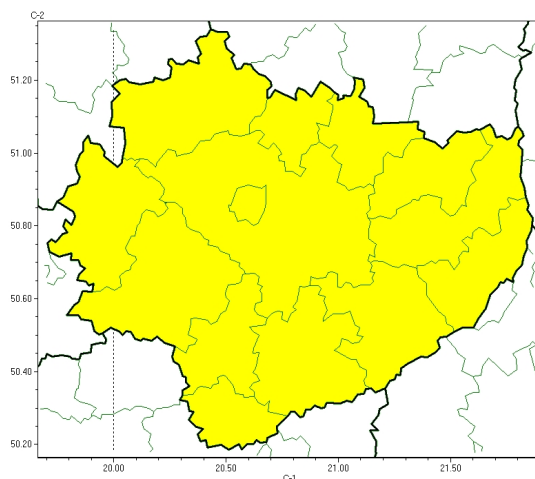

Brak niebezpiecznych zjawisk

**PROGNOZA NIEBEZPIECZNYCH ZJAWISK METEOROLOGICZNYCH
NA PIERWSZ DOB**

Obszar	Województwo wielkopolskie
Ważność (cz. urz.)	od godz. 07:30 dnia 13.01.2024 (sobota) do godz. 07:30 dnia 14.01.2024 (niedziela)
Zjawisko/stopień zagrożenia Kryteria	Nie przewiduje się /-

Oblodzenie

**PROGNOZA NIEBEZPIECZNYCH ZJAWISK METEOROLOGICZNYCH
NA DRUG DOB**

Obszar	Województwo świętokrzyskie
Ważność (cz. urz.)	od godz. 07:30 dnia 14.01.2024 (niedziela) do godz. 07:30 dnia 15.01.2024 (poniedziałek)
Zjawisko/stopień zagrożenia Kryteria	Oblodzenie/1 (wszystkie powiaty) Spadek temperatury powietrza poniżej 0°C powodujący zamarzanie mokrych nawierzchni dróg i chodników.

Oblodzenie

**PROGNOZA NIEBEZPIECZNYCH ZJAWISK METEOROLOGICZNYCH
NA TRZECI DOB**

Obszar	Województwo świętokrzyskie
Ważność (cz. urz.)	od godz. 07:30 dnia 15.01.2024 (poniedziałek) do godz. 07:30 dnia 16.01.2024 (wtorek)
Zjawisko/stopień zagrożenia Kryteria	Oblodzenie/1 (wszystkie powiaty) Spadek temperatury powietrza poniżej 0°C powodujący zamarzanie mokrych nawierzchni dróg i chodników.