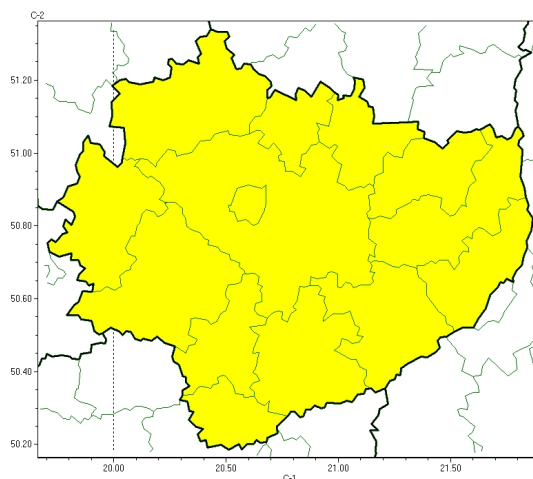

Brak niebezpiecznych zjawisk

**PROGNOZA NIEBEZPIECZNYCH ZJAWISK METEOROLOGICZNYCH
NA PIERWSZ DOB**

Obszar	Województwo wielkopolskie
Ważność (cz. urz.)	od godz. 07:30 dnia 13.01.2024 (sobota) do godz. 07:30 dnia 14.01.2024 (niedziela)
Zjawisko/stopień zagrożenia Kryteria	Nie przewiduje się /-

Oblodzenie

**PROGNOZA NIEBEZPIECZNYCH ZJAWISK METEOROLOGICZNYCH
NA DRUG DOB**

Obszar	Województwo świętokrzyskie
Ważność (cz. urz.)	od godz. 07:30 dnia 14.01.2024 (niedziela) do godz. 07:30 dnia 15.01.2024 (poniedziałek)
Zjawisko/stopień zagrożenia Kryteria	Oblodzenie/1 (wszystkie powiaty) Spadek temperatury powietrza poniżej 0°C powodujący zamarzanie mokrych nawierzchni dróg i chodników.

Oblodzenie

**PROGNOZA NIEBEZPIECZNYCH ZJAWISK METEOROLOGICZNYCH
NA TRZECI DOB**

Obszar	Województwo świętokrzyskie
Ważność (cz. urz.)	od godz. 07:30 dnia 15.01.2024 (poniedziałek) do godz. 07:30 dnia 16.01.2024 (wtorek)
Zjawisko/stopień zagrożenia Kryteria	Oblodzenie/1 (wszystkie powiaty) Spadek temperatury powietrza poniżej 0°C powodujący zamarzanie mokrych nawierzchni dróg i chodników.