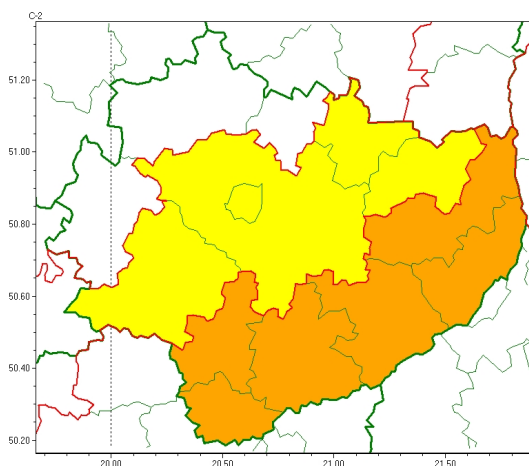

Zasięg ostrzeżeń w województwie

Silny deszcz z burzami
2023-07-26 05:31

WOJEWÓDZTWO WI TOKRZYSKIE OSTRZEŻENIA METEOROLOGICZNE ZBIORCZO NR 128 WYKAZ OBOWIĄZUJĄCYCH OSTRZEŻEŃ o godz. 05:31 dnia 26.07.2023

Zjawisko/Stopień zagrożenia	Silny deszcz z burzami/2
Obszar (w nawiasie numer ostrzeżenia dla powiatu)	powiaty: buski(74), kazimierski(68), opatowski(64), pińczowski(67), sandomierski(68), staszowski(70)
Ważność	od godz. 12:00 dnia 26.07.2023 do godz. 22:00 dnia 26.07.2023
Prawdopodobieństwo	80%
Przebieg	Prognozowane są opady deszczu o natężeniu umiarkowanym, okresami silnym. Wysoko opadu miejscami od 50 mm do 60 mm, lokalnie do 70 mm. Opadom towarzyszyć będą burze z porywami wiatru do 80 km/h, możliwy grad.
SMS	IMGW-PIB OSTRZEŻEGA: DESZCZ i BURZE/2 w świętokrzyskie (6 powiatów) od 12:00/26.07 do 22:00/26.07.2023 70 mm; porywy 80 km/h. Dotyczy powiatów: buski, kazimierski, opatowski, pińczowski, sandomierski i staszowski.
RSO	Woj. w świętokrzyskie (6 powiatów), IMGW-PIB wydał ostrzeżenie drugiego stopnia o intensywnych opadach deszczu z burzami
Uwagi	Brak.
Zjawisko/Stopień zagrożenia	Silny deszcz z burzami/1
Obszar (w nawiasie numer ostrzeżenia dla powiatu)	powiaty: jędrzejowski(65), Kielce(69), kielecki(69), ostrowiecki(63), starachowicki(60)
Ważność	od godz. 12:00 dnia 26.07.2023 do godz. 22:00 dnia 26.07.2023
Prawdopodobieństwo	80%

Przebieg	Prognozowane s opady deszczu o nat eniu umiarkowanym, okresami silnym. Wysoko opadu miejscami od 30 mm do 45 mm. Opadom towarzyszy b d burze z porywami wiatru do 80 km/h. Mo liwy grad.
SMS	IMGW-PIB OSTRZEGA: DESZCZ i BURZE/1 wi tokrzyskie (5 powiatów) od 12:00/26.07 do 22:00/26.07.2023 45 mm; porywy 70 km/h. Dotyczy powiatów: j drzejowski, Kielce, kielecki, ostrowiecki i starachowicki.
RSO	Woj. wi tokrzyskie (5 powiatów), IMGW-PIB wydał ostrze enie pierwszego stopnia o intensywnych opadach deszczu z burzami
Uwagi	Brak.