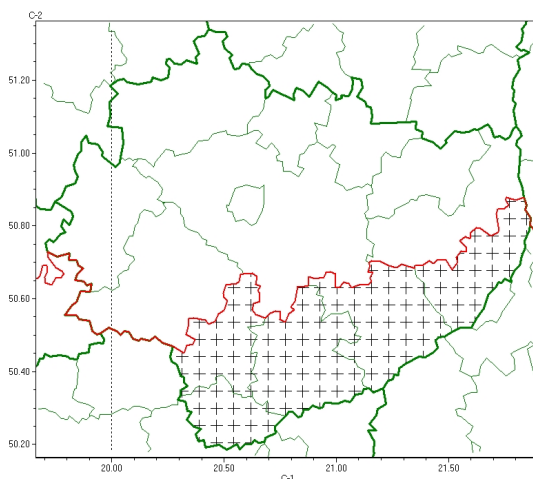

Zasięg komunikatu w województwie

Oblodzenie

Komunikat meteorologiczny z godz. 11:48 dnia 18.11.2022

Nazwa biura	IMGW-PIB Biuro Prognoz Meteorologicznych w Krakowie
Zjawiska	Oblodzenie
Obszar	województwo świętokrzyskie powiaty: buski, kazimierski, pińczowski, sandomierski, staszowski
Sytuacja meteorologiczna	Miejscami występują słabe opady śniegu lub deszczu ze śniegiem, które przy temperaturach gruntu poniżej 0°C będą powodować śliskość dróg i chodników, a lokalnie oblodzenie.
Uwagi	Komunikat przygotowano na podstawie danych z systemów teledetekcji atmosfery oraz sieci pomiarowo-obszernych IMGW-PIB. Lokalnie zjawiska mogą mieć inny przebieg niż opisany.
Godzina i data wydania	godz. 11:48 dnia 18.11.2022