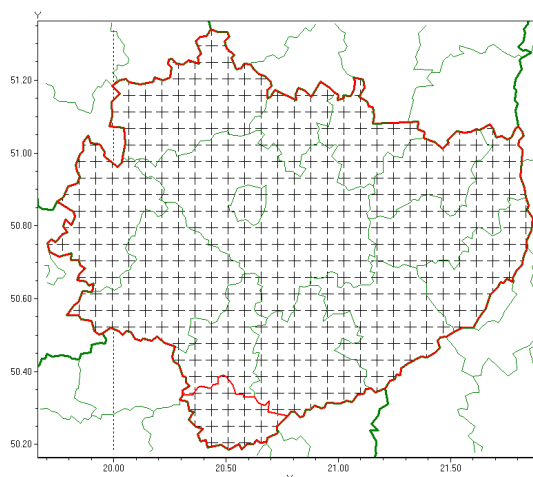

### Zasięg komunikatu w województwie

Opady marznące

### Komunikat meteorologiczny z godz. 10:46 dnia 21.12.2020

<b>Nazwa biura</b>	IMGW-PIB Biuro Prognoz Meteorologicznych w Krakowie
<b>Zjawiska</b>	Opady marznące
<b>Obszar</b>	województwo świętokrzyskie <b>powiat kazimierski</b> oraz powiaty: buski, jędrzejowski, Kielce, kielecki, konecki, opatowski, ostrowiecki, pińczowski, sandomierski, skarżyski, starachowicki, staszowski, włoszczowski
<b>Sytuacja meteorologiczna</b>	Na obszarze województwa miejscami nadal występują słabe opady mrozącej mawki, powodujące gołoledź. Zjawisko zakończy się w ciągu najbliższych dwóch godzin.
<b>Uwagi</b>	Komunikat przygotowany na podstawie danych z systemów teledetekcji atmosfery oraz sieci pomiarowo-obszernych IMGW-PIB. Lokalnie zjawiska mogą mieć inny przebieg niż opisany.
<b>Dyrektor synoptyk IMGW-PIB</b>	Romuald Kaseja
<b>Godzina i data wydania</b>	godz. 10:46 dnia 21.12.2020