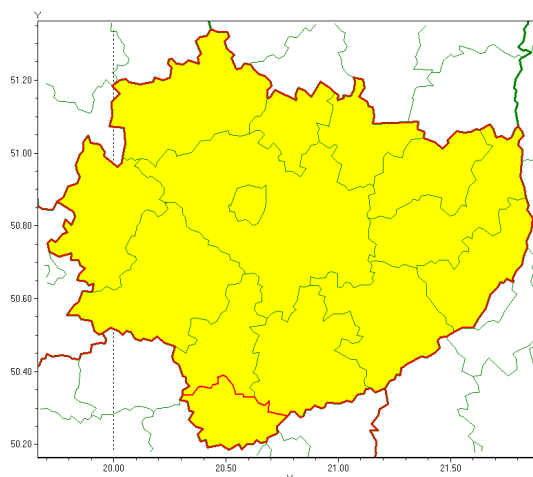

### Zasięg ostrzeżenia w województwie

Burze z gradem

### Ostrzeżenie meteorologiczne Nr 72

<b>Nazwa biura</b>	IMGW-PIB Biuro Prognoz Meteorologicznych w Krakowie
<b>Zjawisko/stopień zagrożenia</b>	Burze z gradem/ 1
<b>Obszar</b>	województwo świętokrzyskie <b>powiat kazimierski</b>
<b>Ważność</b>	od godz. 12:00 dnia 20.07.2020 do godz. 24:00 dnia 20.07.2020
<b>Przebieg</b>	Prognozuje się wystąpienie burz z opadami deszczu miejscami od 20 mm do 30 mm, lokalnie do 40 mm oraz porywami wiatru do 80 km/h. Miejscami grad.
<b>Prawdopodobieństwo wystąpienia zjawiska(%)</b>	85%
<b>Uwagi</b>	Brak.
<b>Dyrektor synoptyk IMGW-PIB</b>	Adam Michniewski
<b>Godzina i data wydania</b>	godz. 06:53 dnia 20.07.2020
<b>SMS</b>	IMGW-PIB OSTRZEŻA: BURZE Z GRADEM/1 w powiecie świętokrzyskim/kazimierskim od 12:00/20.07 do 24:00/20.07.2020 deszcz 40 mm, porywy 80 km/h.