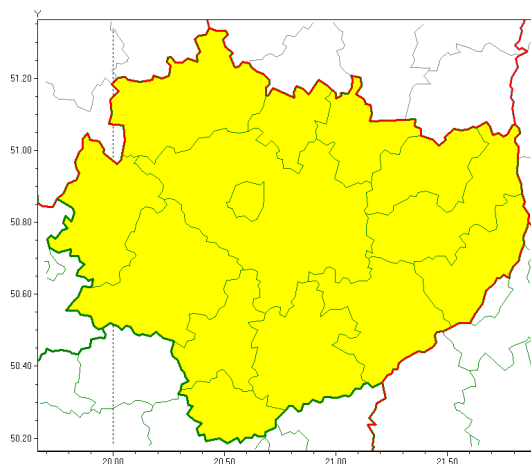

Zasięg ostrzeżeń w województwie

Burze z gradem
2020-07-02 07:27

WOJEWÓDZTWO WI TOKRZYSKIE
OSTRZEŻENIA METEOROLOGICZNE ZBIORCZO NR 90
WYKAZ OBYWÓW ZUJACYCH OSTRZEŻENIA
o godz. 07:27 dnia 02.07.2020

| Zjawisko/Stopień zagrożenia | Burze z gradem/1 |
|---|---|
| Obszar (w nawiasie numer ostrzeżenia dla powiatu) | powiaty: buski(66), j. drzejowski(62), kazimierski(64), Kielce(62), kielecki(64), konecki(58), opatowski(64), ostrowiecki(62), pińczowski(64), sandomierski(65), skarżyski(61), starachowicki(61), staszowski(66), włoszczowski(60) |
| Ważność | od godz. 12:00 dnia 02.07.2020 do godz. 22:00 dnia 02.07.2020 |
| Prawdopodobieństwo | 75% |
| Przebieg | Prognozuje się wystąpienie burz z opadami deszczu miejscami od 20 mm do 30 mm, lokalnie do 35 mm oraz porywami wiatru do 80 km/h. Miejscami grad. |
| SMS | IMGW-PIB OSTRZEŻENIA: BURZE Z GRADEM/1 w woj. świętokrzyskie (wszystkie powiaty) od 12:00/02.07 do 22:00/02.07.2020 deszcz 35 mm, porywy 80 km/h. Dotyczy powiatów: wszystkie powiaty. |
| RSO | Woj. świętokrzyskie (wszystkie powiaty), IMGW-PIB wydał ostrzeżenie pierwszego stopnia o burzach z gradem |
| Uwagi | Brak. |
| Dyrektor synoptyk IMGW-PIB | Tomasz Knopik |