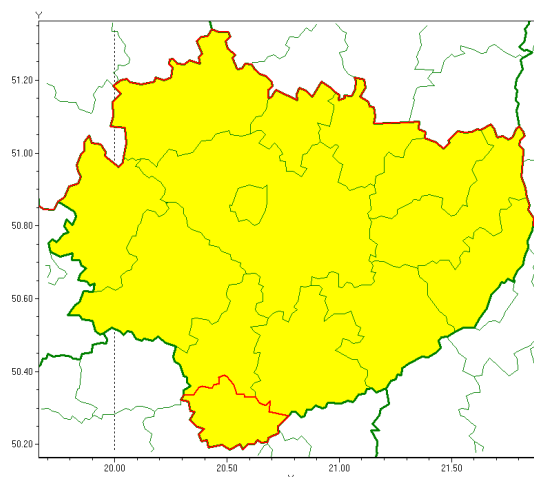

Instytut Meteorologii i Gospodarki Wodnej - Państwowy Instytut Badawczy

Biuro Prognoz Meteorologicznych w Krakowie

30-215 Kraków ul. Piotra Borowego 14

tel: 12-6398150, fax: 12-4251973

email: meteo.krakow@imgw.pl

www: www.imgw.pl

Zasięg ostrzeżenia w województwie

Burze z gradem

Ostrzeżenie meteorologiczne Nr 58

Nazwa biura	IMGW-PIB Biuro Prognoz Meteorologicznych w Krakowie
Zjawisko/stopień zagrożenia	Burze z gradem/ 1
Obszar	województwo świętokrzyskie powiat kazimierski
Ważność	od godz. 13:00 dnia 25.06.2020 do godz. 23:00 dnia 25.06.2020
Przebieg	Prognozuje się wystąpienie burz z opadami deszczu miejscami od 20 mm do 30 mm, punktowo może być do 40 mm, oraz porywami wiatru do 75 km/h. Miejscami grad.
Prawdopodobieństwo wystąpienia zjawiska(%)	80%
Uwagi	Brak.
Dyrektor synoptyk IMGW-PIB	Alina Jasek-Kamińska
Godzina i data wydania	godz. 07:09 dnia 25.06.2020
SMS	IMGW-PIB OSTRZEŻENIE: BURZE Z GRADEM/1 w powiecie świętokrzyskim/kazimierskim od 13:00/25.06 do 23:00/25.06.2020 deszcz 40 mm, porywy 75 km/h.