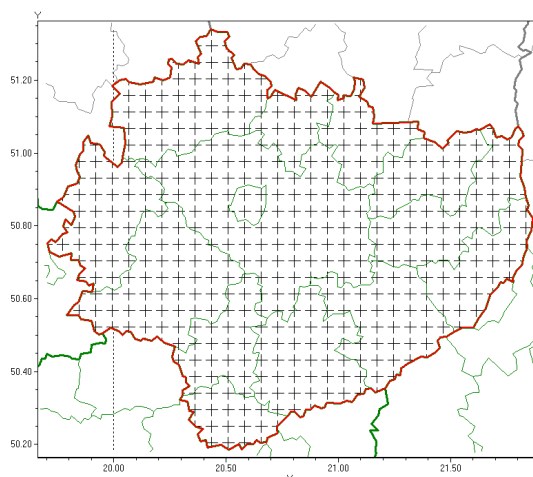

Zasięg komunikatu w województwie

Przymrozki

Komunikat meteorologiczny z godz. 08:02 dnia 06.04.2020

Nazwa biura	IMGW-PIB Biuro Prognoz Meteorologicznych w Krakowie
Zjawiska	Przymrozki
Obszar	województwo świętokrzyskie powiaty: buski, jędrzejowski, kazimierski, Kielce, kielecki, konecki, opatowski, ostrowiecki, pińczowski, sandomierski, skarżyski, starachowicki, staszowski, włoszczowski
Sytuacja meteorologiczna	Na przeważającym obszarze województwa zaobserwowano temperatury minimalne od -1°C do 2°C . Najniższą temperaturę -1.8°C zanotowano na stacji telemetrii w Sielcu. Prognozowana temperatura maksymalna w ciągu dnia od 16°C do 18°C .
Uwagi	Komunikat przygotowany na podstawie danych z sieci pomiarowo-obszernych IMGW-PIB. Lokalnie zjawiska mogą mieć inny przebieg niż opisany.
Dyrektor synoptyk IMGW-PIB	Alina Jasek-Kamińska
Godzina i data wydania	godz. 08:02 dnia 06.04.2020