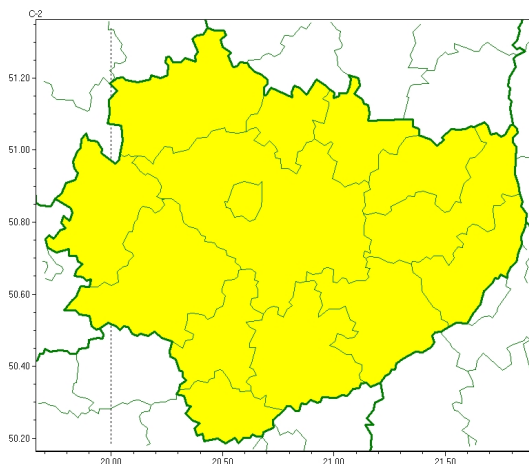

### Zasięg ostrzeżeń w województwie

Przymrozki  
2026-04-21 11:48

**WOJEWÓDZTWO ŚWIĘTOKRZYSKIE**  
**OSTRZEŻENIA METEOROLOGICZNE ZBIORCZO NR 66**  
**WYKAZ OBOWIĄZUJĄCYCH OSTRZEŻEŃ**  
**o godz. 11:48 dnia 21.04.2026**

Zjawisko/Stopień zagrożenia	Przymrozki/1
Obszar (w nawiasie numer ostrzeżenia dla powiatu)	powiaty: buski(36), jędrzejowski(34), kazimierski(34), Kielce(37), kielecki(37), konecki(36), opatowski(37), ostrowiecki(37), pińczowski(33), sandomierski(36), skarżyski(38), starachowicki(39), staszowski(35), włoszczowski(31)
Ważność	od godz. 23:00 dnia 21.04.2026 do godz. 07:00 dnia 22.04.2026
Prawdopodobieństwo	80%
Przebieg	Na przeważającym obszarze, prognozowany jest spadek temperatury powietrza od -2°C do -1°C, lokalnie -4°C, przy gruncie od -6°C do -2°C.
SMS	IMGW-PIB OSTRZEGA: PRZYMROZKI/1 świętokrzyskie (wszystkie powiaty) od 23:00/21.04 do 07:00/22.04.2026 temp. min -2 st., lokalnie -4°C, przy gruncie do -6 st. Dotyczy powiatów: wszystkie powiaty.
RSO	Woj. świętokrzyskie (wszystkie powiaty), IMGW-PIB wydał ostrzeżenie pierwszego stopnia o przymrozkach
Uwagi	Brak.