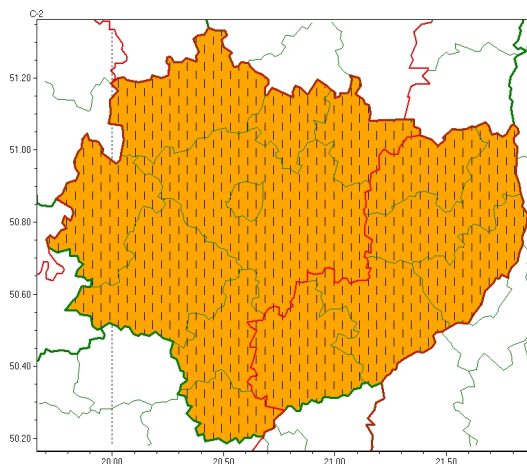

Zasięg ostrzeżeń w województwie

Burze
2024-08-16 08:57

Upał
2024-08-16 08:57

WOJEWÓDZTWO WI TOKRZYSKIE
OSTRZEŻENIA METEOROLOGICZNE ZBIORCZO NR 192
WYKAZ OBOWIĄZUJĄCYCH OSTRZEŻEŃ
o godz. 08:57 dnia 16.08.2024

Zjawisko/Stopień zagrożenia	Upał/2 ZMIANA
Obszar (w nawiasie numer ostrzeżenia dla powiatu)	powiaty: buski(100), jędrzejowski(100), kazimierski(102), Kielce(104), kielecki(104), konecki(97), opatowski(98), ostrowiecki(99), pińczowski(103), sandomierski(98), skarżyski(99), starachowicki(100), staszowski(99), włoszczowski(98)
Ważność	od godz. 08:56 dnia 16.08.2024 do godz. 20:00 dnia 17.08.2024
Prawdopodobieństwo	80%
Przebieg	Prognozuje się upały. Temperatura maksymalna w dzień od 29°C do 32°C. Temperatura minimalna w nocy od 16°C do 21°C.
SMS	IMGW-PIB OSTRZEŻENIA: UPAŁ/2 w świętokrzyskie (wszystkie powiaty) od 08:56/16.08 do 20:00/17.08.2024 temp. maks 32 st, temp min 16 st. Dotyczy powiatów: wszystkie powiaty.
RSO	Woj. świętokrzyskie (wszystkie powiaty), IMGW-PIB wydał ostrzeżenie drugiego stopnia o upałach
Uwagi	Zmiana dotyczy wydatku ważności ostrzeżenia.
Zjawisko/Stopień zagrożenia	Burze/1
Obszar (w nawiasie numer ostrzeżenia dla powiatu)	powiaty: buski(102), opatowski(100), ostrowiecki(101), sandomierski(100), staszowski(101)
Ważność	od godz. 13:00 dnia 16.08.2024 do godz. 24:00 dnia 16.08.2024
Prawdopodobieństwo	80%

Przebieg	Prognozowane s burze, którym miejscami b d towarzyszy silne opady deszczu od 20 mm do 35 mm oraz porywy wiatru do 70 km/h, punktowo do 80 km/h. Lokalnie grad.
SMS	IMGW-PIB OSTRZEGA: BURZE/1 wi tokrzyskie (5 powiatów) od 13:00/16.08 do 24:00/16.08.2024 deszcz 35 mm, porywy 70-80 km/h, grad. Dotyczy powiatów: buski, opatowski, ostrowiecki, sandomierski i staszowski.
RSO	Woj. wi tokrzyskie (5 powiatów), IMGW-PIB wydał ostrze enie pierwszego stopnia o burzach
Uwagi	Brak.