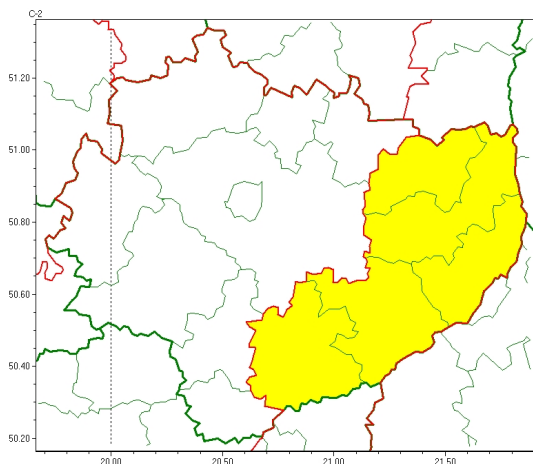

Zasięg ostrzeżeń w województwie

Burze
2024-08-16 08:57

Upał
2024-08-16 08:57

WOJEWÓDZTWO WI TOKRZYSKIE
OSTRZEŻENIA METEOROLOGICZNE ZBIORCZO NR 192
WYKAZ OBOWIĄZUJĄCYCH OSTRZEŻEŃ
o godz. 08:57 dnia 16.08.2024

Zjawisko/Stopień zagrożenia	Upał/2 ZMIANA
Obszar (w nawiasie numer ostrzeżenia dla powiatu)	powiaty: buski(100), jędrzejowski(100), kazimierski(102), Kielce(104), kielecki(104), konecki(97), opatowski(98), ostrowiecki(99), pińczowski(103), sandomierski(98), skarżyski(99), starachowicki(100), staszowski(99), włoszczowski(98)
Ważność	od godz. 08:56 dnia 16.08.2024 do godz. 20:00 dnia 17.08.2024
Prawdopodobieństwo	80%
Przebieg	Prognozuje się upały. Temperatura maksymalna w dzień od 29°C do 32°C. Temperatura minimalna w nocy od 16°C do 21°C.
SMS	IMGW-PIB OSTRZEŻENIA: UPAŁ/2 w świętokrzyskie (wszystkie powiaty) od 08:56/16.08 do 20:00/17.08.2024 temp. maks 32 st, temp min 16 st. Dotyczy powiatów: wszystkie powiaty.
RSO	Woj. świętokrzyskie (wszystkie powiaty), IMGW-PIB wydał ostrzeżenie drugiego stopnia o upałach
Uwagi	Zmiana dotyczy wydatku ważności ostrzeżenia.
Zjawisko/Stopień zagrożenia	Burze/1
Obszar (w nawiasie numer ostrzeżenia dla powiatu)	powiaty: buski(102), opatowski(100), ostrowiecki(101), sandomierski(100), staszowski(101)
Ważność	od godz. 13:00 dnia 16.08.2024 do godz. 24:00 dnia 16.08.2024
Prawdopodobieństwo	80%

Przebieg	Prognozowane s burze, którym miejscami b d towarzyszy silne opady deszczu od 20 mm do 35 mm oraz porywy wiatru do 70 km/h, punktowo do 80 km/h. Lokalnie grad.
SMS	IMGW-PIB OSTRZEGA: BURZE/1 wi tokrzyskie (5 powiatów) od 13:00/16.08 do 24:00/16.08.2024 deszcz 35 mm, porywy 70-80 km/h, grad. Dotyczy powiatów: buski, opatowski, ostrowiecki, sandomierski i staszowski.
RSO	Woj. wi tokrzyskie (5 powiatów), IMGW-PIB wydał ostrze enie pierwszego stopnia o burzach
Uwagi	Brak.