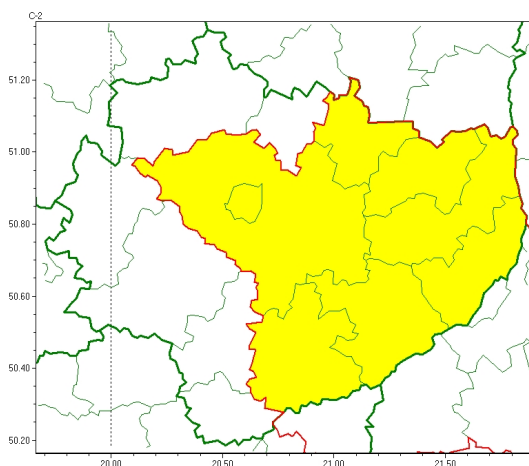

Zasięg ostrzeżeń w województwie

Silny deszcz z burzami
2023-06-13 12:37

WOJEWÓDZTWO WI TOKRZYSKIE **OSTRZEŻENIA METEOROLOGICZNE ZBIORCZO NR 85** **WYKAZ OBOWIĄZUJĄCYCH OSTRZEŻEŃ** **o godz. 12:37 dnia 13.06.2023**

Zjawisko/Stopień zagrożenia	Silny deszcz z burzami/1
Obszar (w nawiasie numer ostrzeżenia dla powiatu)	powiaty: buski(55), Kielce(52), kielecki(52), opatowski(49), ostrowiecki(48), sandomierski(53), starachowicki(45), staszowski(54)
Ważność	od godz. 00:00 dnia 14.06.2023 do godz. 12:00 dnia 14.06.2023
Prawdopodobieństwo	80%
Przebieg	Prognozowane są opady deszczu o natężeniu umiarkowanym, okresami silnym. Wysoko opadu miejscami od 25 mm do 35 mm, punktowo do 40 mm. Opadom towarzyszyć będą burze z porywami wiatru do 60 km/h. Możliwy grad.
SMS	IMGW-PIB OSTRZEŻENIA: DESZCZ i BURZE/1 w świętokrzyskie (8 powiatów) od 00:00/14.06 do 12:00/14.06.2023 25-40 mm; porywy 60 km/h. Dotyczy powiatów: buski, Kielce, kielecki, opatowski, ostrowiecki, sandomierski, starachowicki i staszowski.
RSO	Woj. w świętokrzyskie (8 powiatów), IMGW-PIB wydał ostrzeżenie pierwszego stopnia o intensywnych opadach deszczu z burzami
Uwagi	Brak.