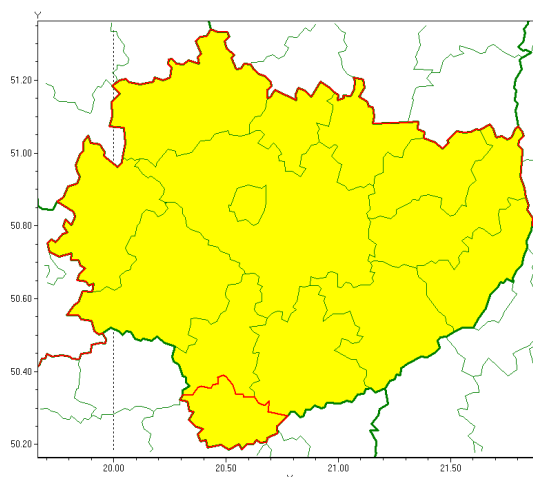

Instytut Meteorologii i Gospodarki Wodnej - Państwowy Instytut Badawczy

**Biuro Prognoz Meteorologicznych w Krakowie**

30-215 Kraków ul. Piotra Borowego 14

tel: 12-6398150, fax: 12-4251973

email: meteo.krakow@imgw.pl

### Zasięg ostrzeżenia w województwie

Burze z gradem

### Ostrzeżenie meteorologiczne Nr 47

<b>Nazwa biura</b>	IMGW-PIB Biuro Prognoz Meteorologicznych w Krakowie
<b>Zjawisko/stopień zagrożenia</b>	Burze z gradem/ 1
<b>Obszar</b>	województwo świętokrzyskie <b>powiat kazimierski</b>
<b>Ważność</b>	od godz. 12:00 dnia 08.06.2020 do godz. 23:00 dnia 08.06.2020
<b>Przebieg</b>	Prognozuje się wystąpienie burz z opadami deszczu miejscami od 20 mm do 30 mm, lokalnie do 40 mm oraz porywami wiatru do 70 km/h. Miejscami możliwy grad.
<b>Prawdopodobieństwo wystąpienia zjawiska(%)</b>	80%
<b>Uwagi</b>	Brak.
<b>Dyrektor synoptyk IMGW-PIB</b>	Grzegorz Mikutel
<b>Godzina i data wydania</b>	godz. 07:11 dnia 08.06.2020
<b>SMS</b>	IMGW-PIB OSTRZEŻA: BURZE Z GRADEM/1 w powiecie świętokrzyskim/kazimierskim od 12:00/08.06 do 23:00/08.06.2020 deszcz 40 mm, porywy 70 km/h.